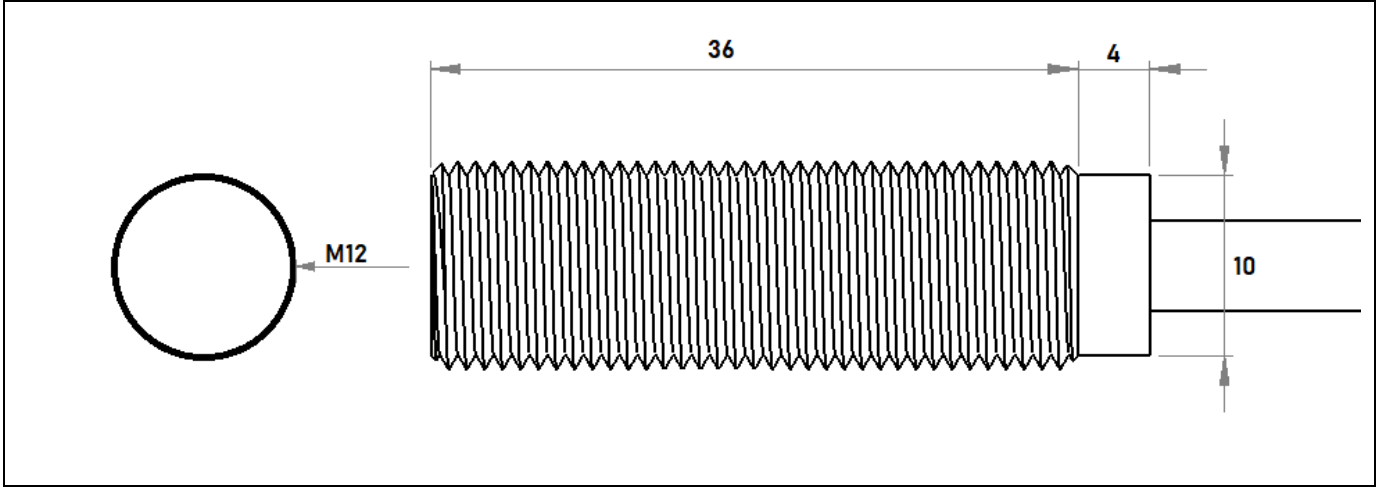

# VERİ SAYFASI

Ürün Kodu	IMS-12-M-1-0-0-2
Açıklama	1NO Kontaktlı, kablolu manyetik sensör

Genel Özellikler	
Paket İçeriği	Sensör ve aktüatör
Sensör Prensibi	Manyetik
Normalde Açık Kontak Sayısı	1
Normalde Kapalı Kontak Sayısı	0
Mesaj Kontaklı Sayısı	0
Bağlantı Tipi	2m Kablo (2x0,22)
Ölçüler (mm)	M12

## Teknik Çizim (Ölçüler mm cinsindedir)