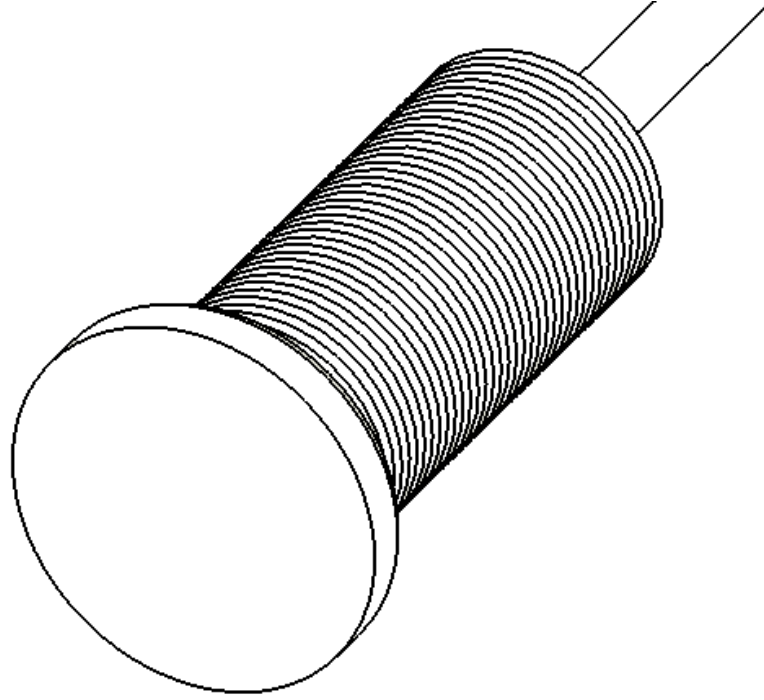

**IDEL**

S E N S O R

**IMS-18-P-1-0-0-2**

**MANYETİK SENSÖR**

# VERİ SAYFASI

Ürün Kodu	IMS-18-P-1-0-0-2
Açıklama	1NO Kontaktlı, kablolu manyetik sensör

Genel Özellikler	
Paket İçeriği	Sensör ve aktüatör
Sensör Prensibi	Manyetik
Normalde Açık Kontak Sayısı	1
Normalde Kapalı Kontak Sayısı	0
Mesaj Kontaklı Sayısı	0
Bağlantı Tipi	2m Kablo (4x0,22)
Ölçüler (mm)	M18