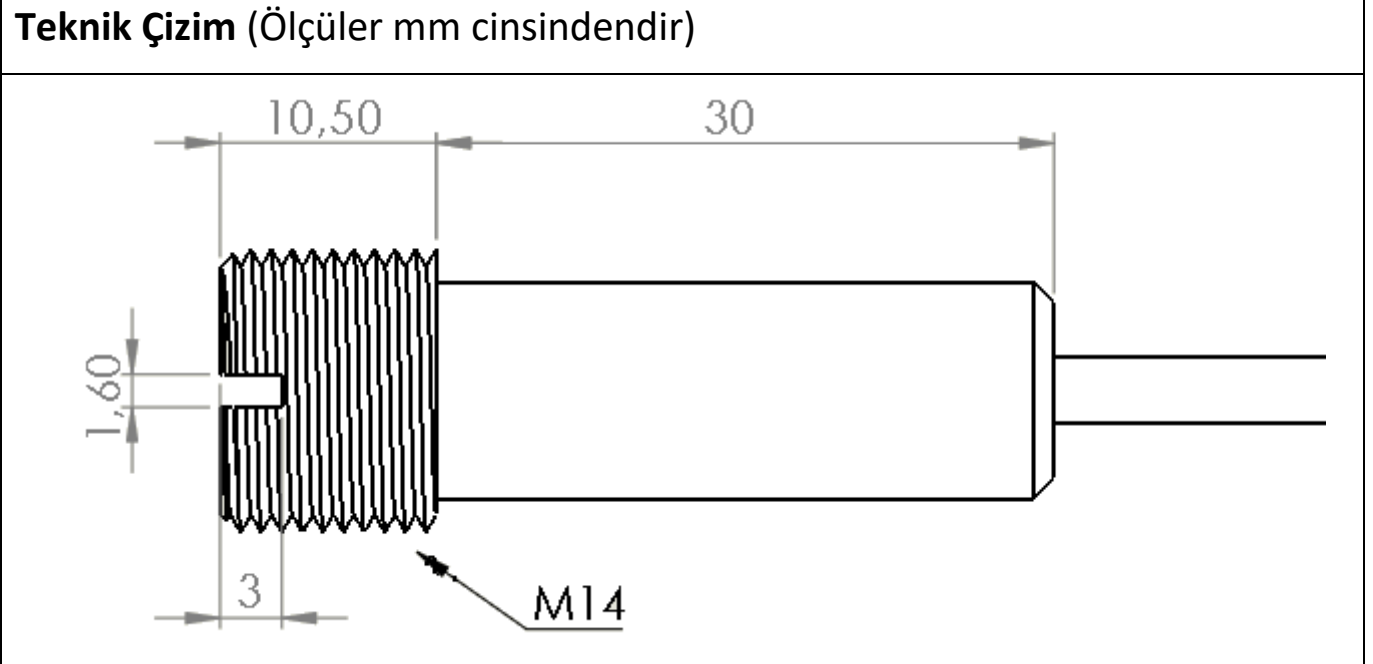

IDEL

S E N S O R

IMS-O-M-1-1-0-2

MANYETİK SENSÖR

VERİ SAYFASI

Ürün Kodu	IMS-O-M-1-1-0-2
Açıklama	1NO 1NC Kontaklı, kablolu manyetik sensör

Genel Özellikler	
Paket İçeriği	Sensör ve aktüatör
Sensör Prensibi	Manyetik
Normalde Açık Kontak Sayısı	1
Normalde Kapalı Kontak Sayısı	1
Mesaj Kontaklı Sayısı	0
Bağlantı Tipi	2m Kablo (4x0,22)
Ölçüler (mm)	M14

Bağlantı Şeması	
1 Kahverengi	
2 Beyaz	
3 Sarı	
4 Yeşil	

Kod Açıklaması

IMS O M 1 1 0 2

GÖVDE ÖLÇÜSÜ

6	Ø6
8	M8
10	M10
12	M12
O	Ø14
18	M18
K	8X15X32
S	13X26X36
L	13X25X88

MALZEME

P	PLASTİK
M	METAL

NO KONTAK SAYISI